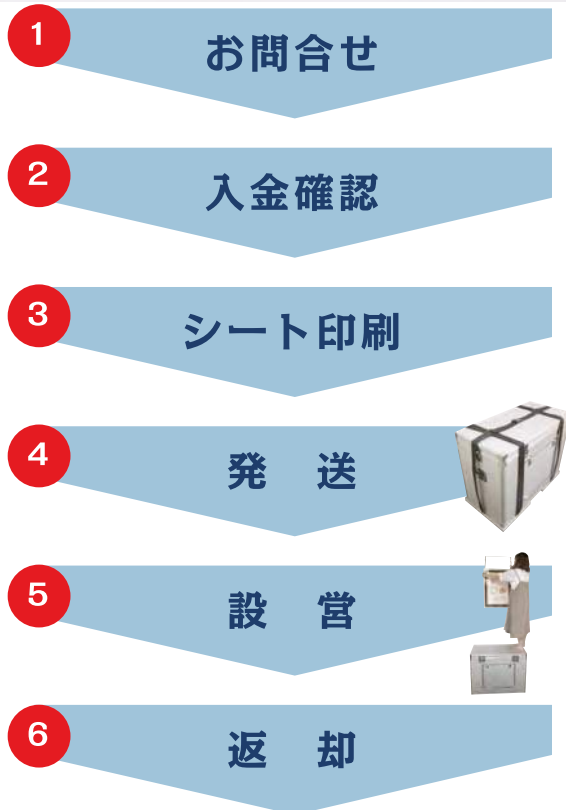

オールインワンパック

レンタルサービスの流れ

株式会社 **神戸設計ルーム**

〒651-0084 神戸市中央区磯辺通3-1-2 NLC三宮

☎ **078-221-1358**

✉ info@kobe-sekkei.co.jp