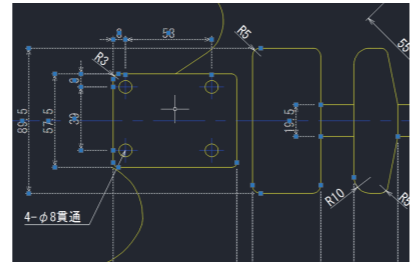

3.同じタイプのオブジェクトが選択されました!