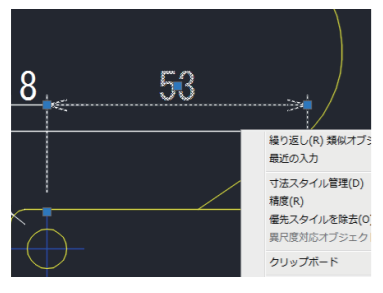

今回は、Auto CADの「類似オブジェクトを選択」です。共通のオブジェクトをすばやく選択することができます。
 (松原 靖子)

現在の図面内で、選択したオブジェクトとプロパティが一致するオブジェクトが選択できます!
 Vol.7でご紹介した「クイック選択」の簡易バージョンです。

線分、円、ポリラインなどのオブジェクトのみが、類似オブジェクトとみなされます。

1.オブジェクトを選択します。

2.右クリックし、[類似オブジェクト選択]を選択します。今回は【長さ寸法】