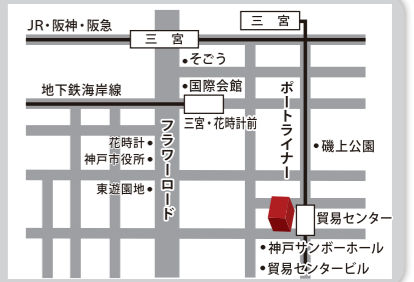

今回は、Illustratorです。
不透明マスクを使った加工のご紹介です!
レイアウトデザインする際に便利な機能です。
(安原 千奈津)

- 1.グラデーションを作成します。
- 2.オブジェクトの上にグラデーションを重ねます。
- 3.どちらも選択し、透明→マスク作成
- 4.垂直方向に消えていくような設定が可能です!

KSR
わくわくブログ

Pick UP!
Blog

ブログ記事を1つピックアップしてもらい
コメントをいただきました!

どうも!!最近、気温差で咳が止まらない山田です。
今回、個人的にピックアップしたいブログが足高さんの「京都水族館」ですね。京都の水族館には行ったことがないので、雰囲気がよく伝わる内容で癒されました。(特にペンギンに、...)
水槽で、人間と魚と一緒に泳いでいる写真はとても神秘的でしたので必見です!!
こういう動物たちの雰囲気をみると非常に柔らかい気持ちになるのでこういう記事が増えていくと嬉しいですね。(山田 大瑛)

京都水族館 (足高 純子)
2018年10月7日
こんにちは 足高です。
やっと秋らしくなったかと思えばこの3連休は夏のような暑さですね(+_+)
先週の動物園ネタに続き同じく動物ネタですが。。。少し前に京都水族館に行ってきました。
京都水族館といえば・・・

続きはWEBで!!

神戸設計ルーム <http://www.kobe-sekkei.co.jp/blog/>

編集後記

先日、天気が良かったので布引ハーブ園へ行ってきました。
ちょうどドイツ祭りが開催しており、ドイツビールやワインを堪能しました。お昼から外で飲んで、幸せでした!
11月末まで開催されているので是非皆さま行ってみてください。(安原 千奈津)

ドイツ祭り2018 - Beer & Wine Fest -
期間: 9/15 (土) ~ 11/25 (日) ※土日祝
時間: 11:00 ~ 20:00 ※雨天時中止

内定式・正社員式

先日の10月1日に2018年度入社2名の正社員式と2019年度入社2名の内定式を行いました。
今回は各々の決意表明を中心にお伝えします。

正社員式

プロの意識を持って仕事に励み、諸先輩方に追いつけるように頑張り、神戸設計ルームに入社して良かったと思える人生にする。
社会人になってから時が流れるのがとても早いと感じているが、その流れについていくと共に、新入社員の時に思っていた気持ちと変わらず前向きに一生懸命頑張る。

いけだとしき
池田 俊貴

おがたあい
緒方 亜衣

内定式

入社までの半年で内定者研修を含めて社会人になる準備をしっかりと行い、来年4月に入社してからは早く戦力になれるように又、神戸設計ルームの輪に早く溶け込めるようにしていきます。
地元神戸での仕事に関われることの喜びを感じると共に、まだまだ未熟ではありますが、お客様や会社の力になれるように頑張っていきます。

いのうえゆき
井上 結貴

ふくはらちあき
福原 千慧

過去にもKSRいんぷおに登場している池田さんと緒方さん。昨年の内定式から1年、入社式から早くも半年が経ちましたが随分と頼もしくなった決意表明。そして来年4月入社の方と福原さんの初々しさの中にも期待と不安の入り混じった決意表明。こういった節目で初心に戻る事の大切さと新たな責任を感じる一日となりました。(赤木 賢範)