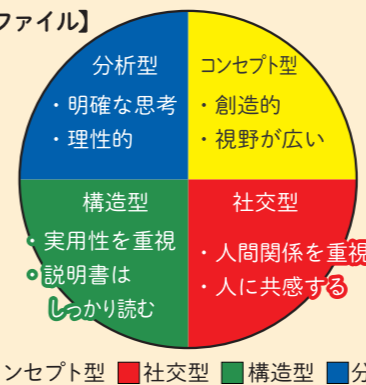

月刊 KSR いんぷお

第87号 2018.12.1発行 発行 株式会社神戸設計ルーム Tel(078)221-1358 発行責任者 大里 雄一 編集責任者 安原 千奈津

EG研修

こんにちは、営業部の名村です。

先日私を含めた4人がエマジネティクス(EG)研修を受講してきました。エマジネティクスとは、脳科学と統計学を基にした人間の「行動特性」と「思考特性」を見える化するツールで、たくさんの会社が導入しておられます。当日は、およそ40人が受講しました。神戸だけでなく三重や滋賀、四国高松、なかには東京から来られた方もおられました。

内定者2名も受講!

【プロフィール】

円グラフにはそれぞれの色で分析型・構造型・社交型・コンセプト型と思考特性がとてわかりやすく表されています。でも「それは特性の割合であってその人の能力を表しているものではありません」と講師の方がおっしゃっておられたことが印象的です。自分と他人の「特性の違い」を知ってよりよいチームを会社で作っていく機会としたいと思います。

(名村 泰一)

まずプロフィールと呼ばれるそれぞれの個人データを作成するために、事前に100個の質問に答えています。各々プロフィールを当日渡されて、解説や様々なアクティビティを交えながら、自分がどのような考え方をしているのか、どのように行動しがちなのかなどを学んでいきます。何度か席替えをはさみ、硬軟おりませたテーマでグループディスカッションなどもあり、とても楽しい研修でした。